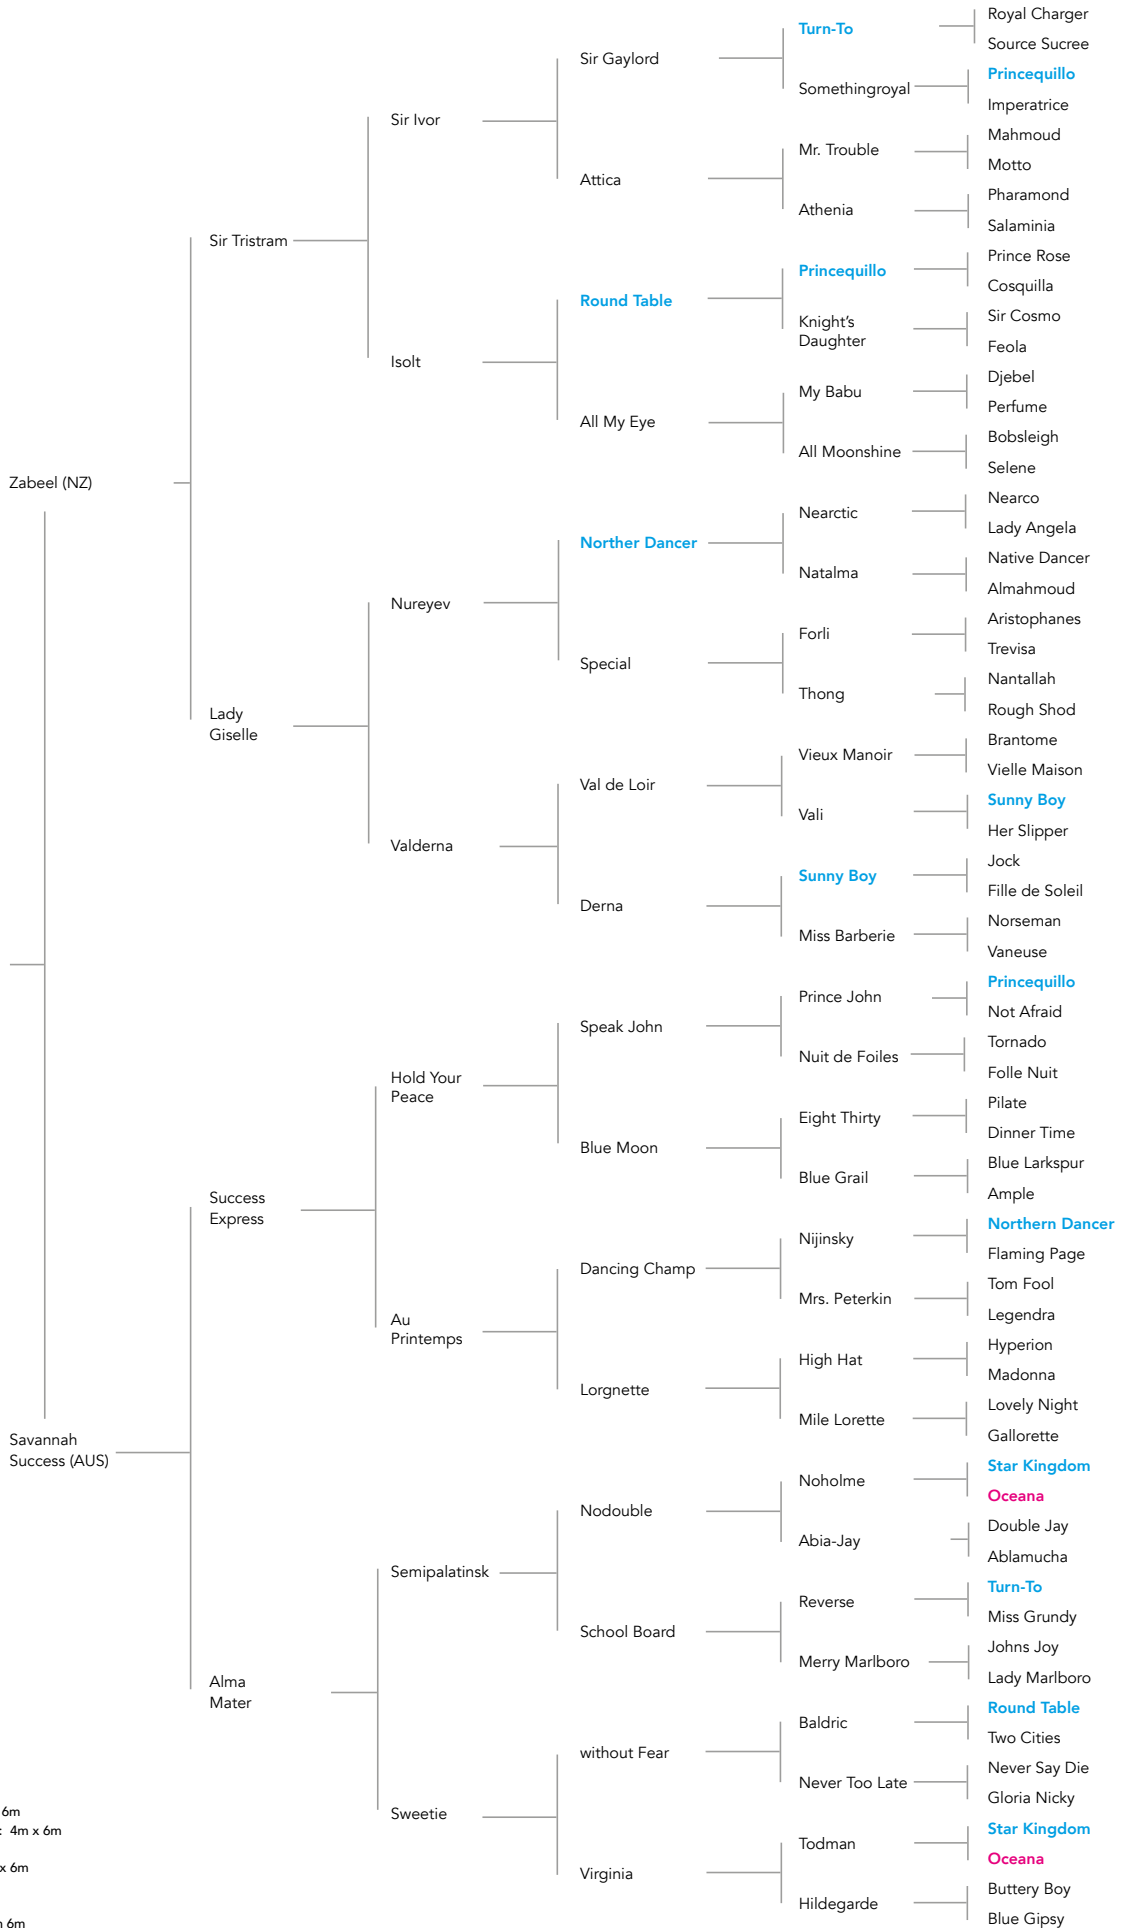

SAVABEEL

Round Table (USA) 1954 : 4f x 6m  
 Northern Dancer (CAN) 1961 : 4m x 6m  
 Turn-To (GB) 1951 : 5m x 6m  
 Princequillo (IRE) 1940: 6f 5m x 6m  
 Sunny Boy (FR) 1944: 6f 5f x  
 Star Kingdom (IRE) 1946: x 6m 6m  
 Oceana: x 6m 6m